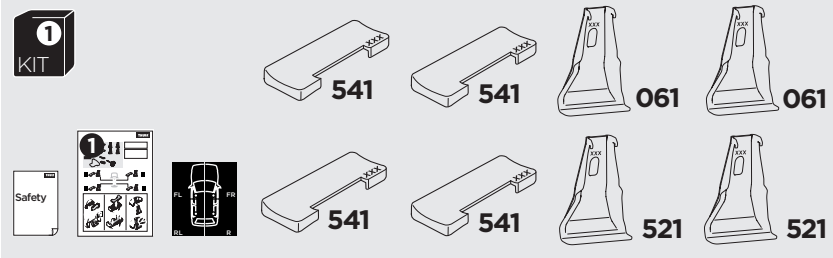

1

Kit 145380

FIAT 600, 5-dr SUV, 24-

ISO 11154-E

Bring your life
thule.com

THULE WingBar Evo	THULE WingBar Edge	THULE WingBar	THULE SquareBar Evo	Evo X (scale)	Edge X (scale)
FIAT 600, 5-dr SUV, 24-				37,5	D
THULE ProBar Evo	THULE SlideBar Evo				X (mm/inch)
FIAT 600, 5-dr SUV, 24-				1026 mm / 40 3/8"	

THULE WingBar Evo	THULE WingBar Edge	THULE WingBar	THULE SquareBar Evo	Evo Y (scale)	Edge Y (scale)
FIAT 600, 5-dr SUV, 24-				34	K
THULE ProBar Evo	THULE SlideBar Evo				Y (mm/inch)
FIAT 600, 5-dr SUV, 24-				991 mm / 39"	

	W (mm/inch)	Z (mm/inch)
FIAT 600, 5-dr SUV, 24-	690 mm / 27 1/8"	325 mm / 12 3/4"