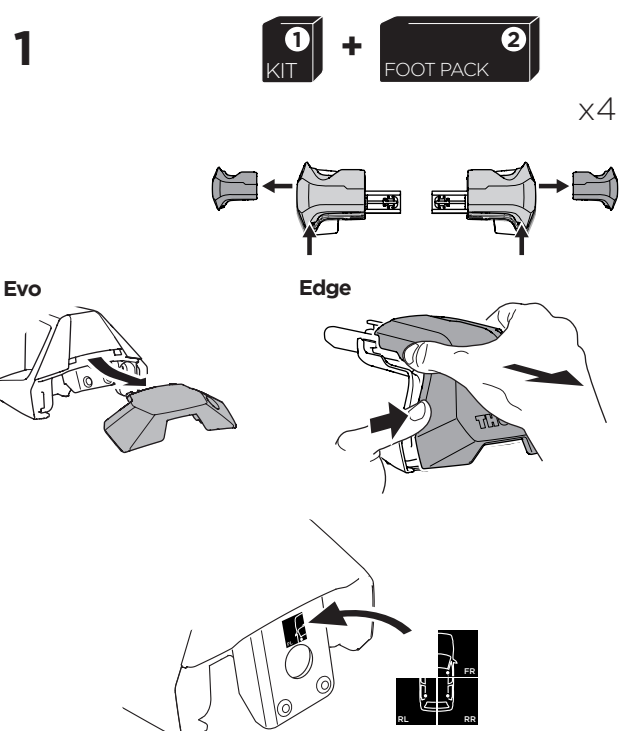

1

Kit 145380

FIAT 600, 5-dr SUV, 24-

ISO 11154-E

Bring your life
thule.com

THULE WingBar Evo	THULE WingBar Edge	THULE WingBar	THULE SquareBar Evo	Evo X (scale)	Edge X (scale)
FIAT 600, 5-dr SUV, 24-				37,5	D
THULE ProBar Evo	THULE SlideBar Evo				X (mm/inch)
FIAT 600, 5-dr SUV, 24-				1026 mm / 40 3/8"	

THULE WingBar Evo	THULE WingBar Edge	THULE WingBar	THULE SquareBar Evo	Evo Y (scale)	Edge Y (scale)
FIAT 600, 5-dr SUV, 24-				34	K
THULE ProBar Evo	THULE SlideBar Evo				Y (mm/inch)
FIAT 600, 5-dr SUV, 24-				991 mm / 39"	

	W (mm/inch)	Z (mm/inch)
FIAT 600, 5-dr SUV, 24-	690 mm / 27 1/8"	325 mm / 12 3/4"