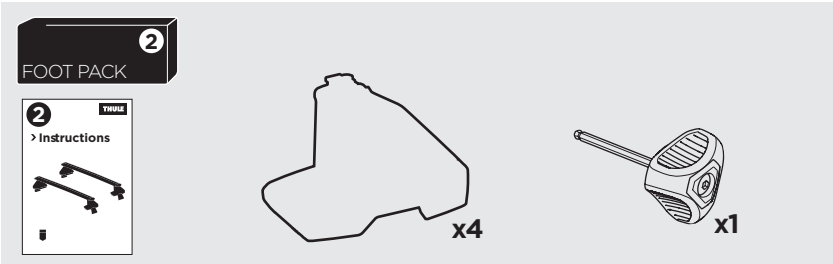

1

Kit 145380

FIAT 600, 5-dr SUV, 24-

ISO 11154-E

Bring your life
thule.com

THULE WingBar Evo	THULE WingBar Edge	THULE WingBar	THULE SquareBar Evo	Evo X (scale)	Edge X (scale)
FIAT 600, 5-dr SUV, 24-				37,5	D
THULE ProBar Evo	THULE SlideBar Evo				X (mm/inch)
FIAT 600, 5-dr SUV, 24-				1026 mm / 40 3/8"	

THULE WingBar Evo	THULE WingBar Edge	THULE WingBar	THULE SquareBar Evo	Evo Y (scale)	Edge Y (scale)
FIAT 600, 5-dr SUV, 24-				34	K
THULE ProBar Evo	THULE SlideBar Evo				Y (mm/inch)
FIAT 600, 5-dr SUV, 24-				991 mm / 39"	

	W (mm/inch)	Z (mm/inch)
FIAT 600, 5-dr SUV, 24-	690 mm / 27 1/8"	325 mm / 12 3/4"