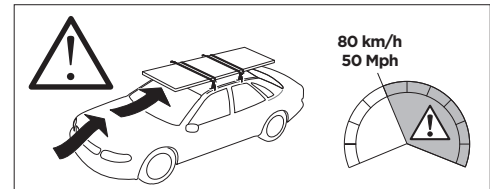

1

Kit 145380

FIAT 600, 5-dr SUV, 24-

ISO 11154-E

Bring your life
thule.com

THULE WingBar Evo	THULE WingBar Edge	THULE WingBar	THULE SquareBar Evo	Evo X (scale)	Edge X (scale)
FIAT 600, 5-dr SUV, 24-				37,5	D
THULE ProBar Evo	THULE SlideBar Evo				X (mm/inch)
FIAT 600, 5-dr SUV, 24-				1026 mm / 40 3/8"	

THULE WingBar Evo	THULE WingBar Edge	THULE WingBar	THULE SquareBar Evo	Evo Y (scale)	Edge Y (scale)
FIAT 600, 5-dr SUV, 24-				34	K
THULE ProBar Evo	THULE SlideBar Evo				Y (mm/inch)
FIAT 600, 5-dr SUV, 24-				991 mm / 39"	

	W (mm/inch)	Z (mm/inch)
FIAT 600, 5-dr SUV, 24-	690 mm / 27 1/8"	325 mm / 12 3/4"