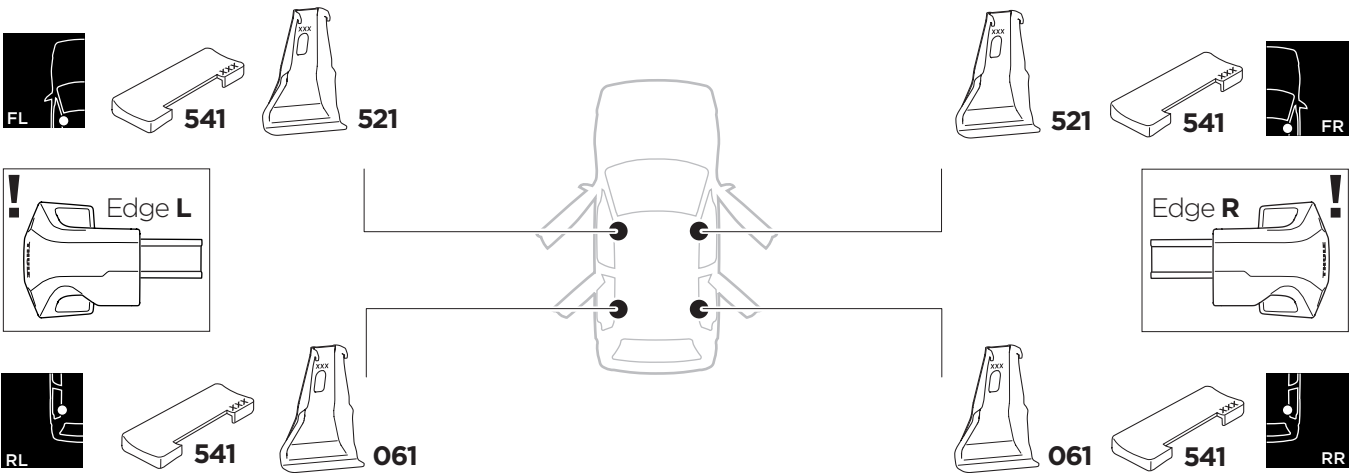

1

Kit 145380

FIAT 600, 5-dr SUV, 24-

ISO 11154-E

Bring your life
thule.com

THULE WingBar Evo	THULE WingBar Edge	THULE WingBar	THULE SquareBar Evo	Evo X (scale)	Edge X (scale)
FIAT 600, 5-dr SUV, 24-				37,5	D
THULE ProBar Evo	THULE SlideBar Evo				X (mm/inch)
FIAT 600, 5-dr SUV, 24-				1026 mm / 40 3/8"	

THULE WingBar Evo	THULE WingBar Edge	THULE WingBar	THULE SquareBar Evo	Evo Y (scale)	Edge Y (scale)
FIAT 600, 5-dr SUV, 24-				34	K
THULE ProBar Evo	THULE SlideBar Evo				Y (mm/inch)
FIAT 600, 5-dr SUV, 24-				991 mm / 39"	

	W (mm/inch)	Z (mm/inch)
FIAT 600, 5-dr SUV, 24-	690 mm / 27 1/8"	325 mm / 12 3/4"