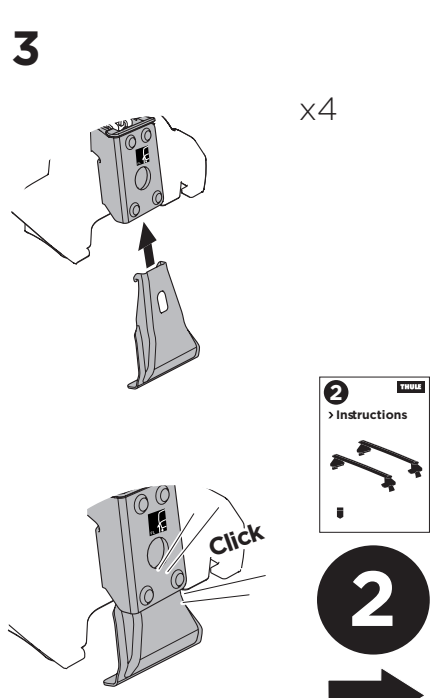

1

Kit 145380

FIAT 600, 5-dr SUV, 24-

ISO 11154-E

Bring your life
thule.com

THULE WingBar Evo	THULE WingBar Edge	THULE WingBar	THULE SquareBar Evo	Evo X (scale)	Edge X (scale)
FIAT 600, 5-dr SUV, 24-				37,5	D
THULE ProBar Evo	THULE SlideBar Evo				X (mm/inch)
FIAT 600, 5-dr SUV, 24-				1026 mm / 40 3/8"	

THULE WingBar Evo	THULE WingBar Edge	THULE WingBar	THULE SquareBar Evo	Evo Y (scale)	Edge Y (scale)
FIAT 600, 5-dr SUV, 24-				34	K
THULE ProBar Evo	THULE SlideBar Evo				Y (mm/inch)
FIAT 600, 5-dr SUV, 24-				991 mm / 39"	

	W (mm/inch)	Z (mm/inch)
FIAT 600, 5-dr SUV, 24-	690 mm / 27 1/8"	325 mm / 12 3/4"