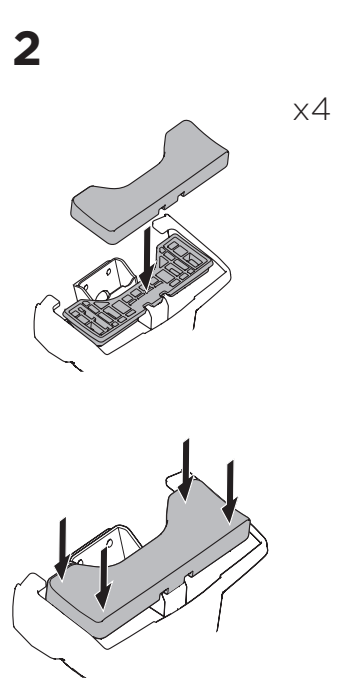

1

Kit 145380

FIAT 600, 5-dr SUV, 24-

ISO 11154-E

Bring your life
thule.com

THULE WingBar Evo	THULE WingBar Edge	THULE WingBar	THULE SquareBar Evo	Evo X (scale)	Edge X (scale)
FIAT 600, 5-dr SUV, 24-				37,5	D
THULE ProBar Evo	THULE SlideBar Evo				X (mm/inch)
FIAT 600, 5-dr SUV, 24-				1026 mm / 40 3/8"	

THULE WingBar Evo	THULE WingBar Edge	THULE WingBar	THULE SquareBar Evo	Evo Y (scale)	Edge Y (scale)
FIAT 600, 5-dr SUV, 24-				34	K
THULE ProBar Evo	THULE SlideBar Evo				Y (mm/inch)
FIAT 600, 5-dr SUV, 24-				991 mm / 39"	

	W (mm/inch)	Z (mm/inch)
FIAT 600, 5-dr SUV, 24-	690 mm / 27 1/8"	325 mm / 12 3/4"